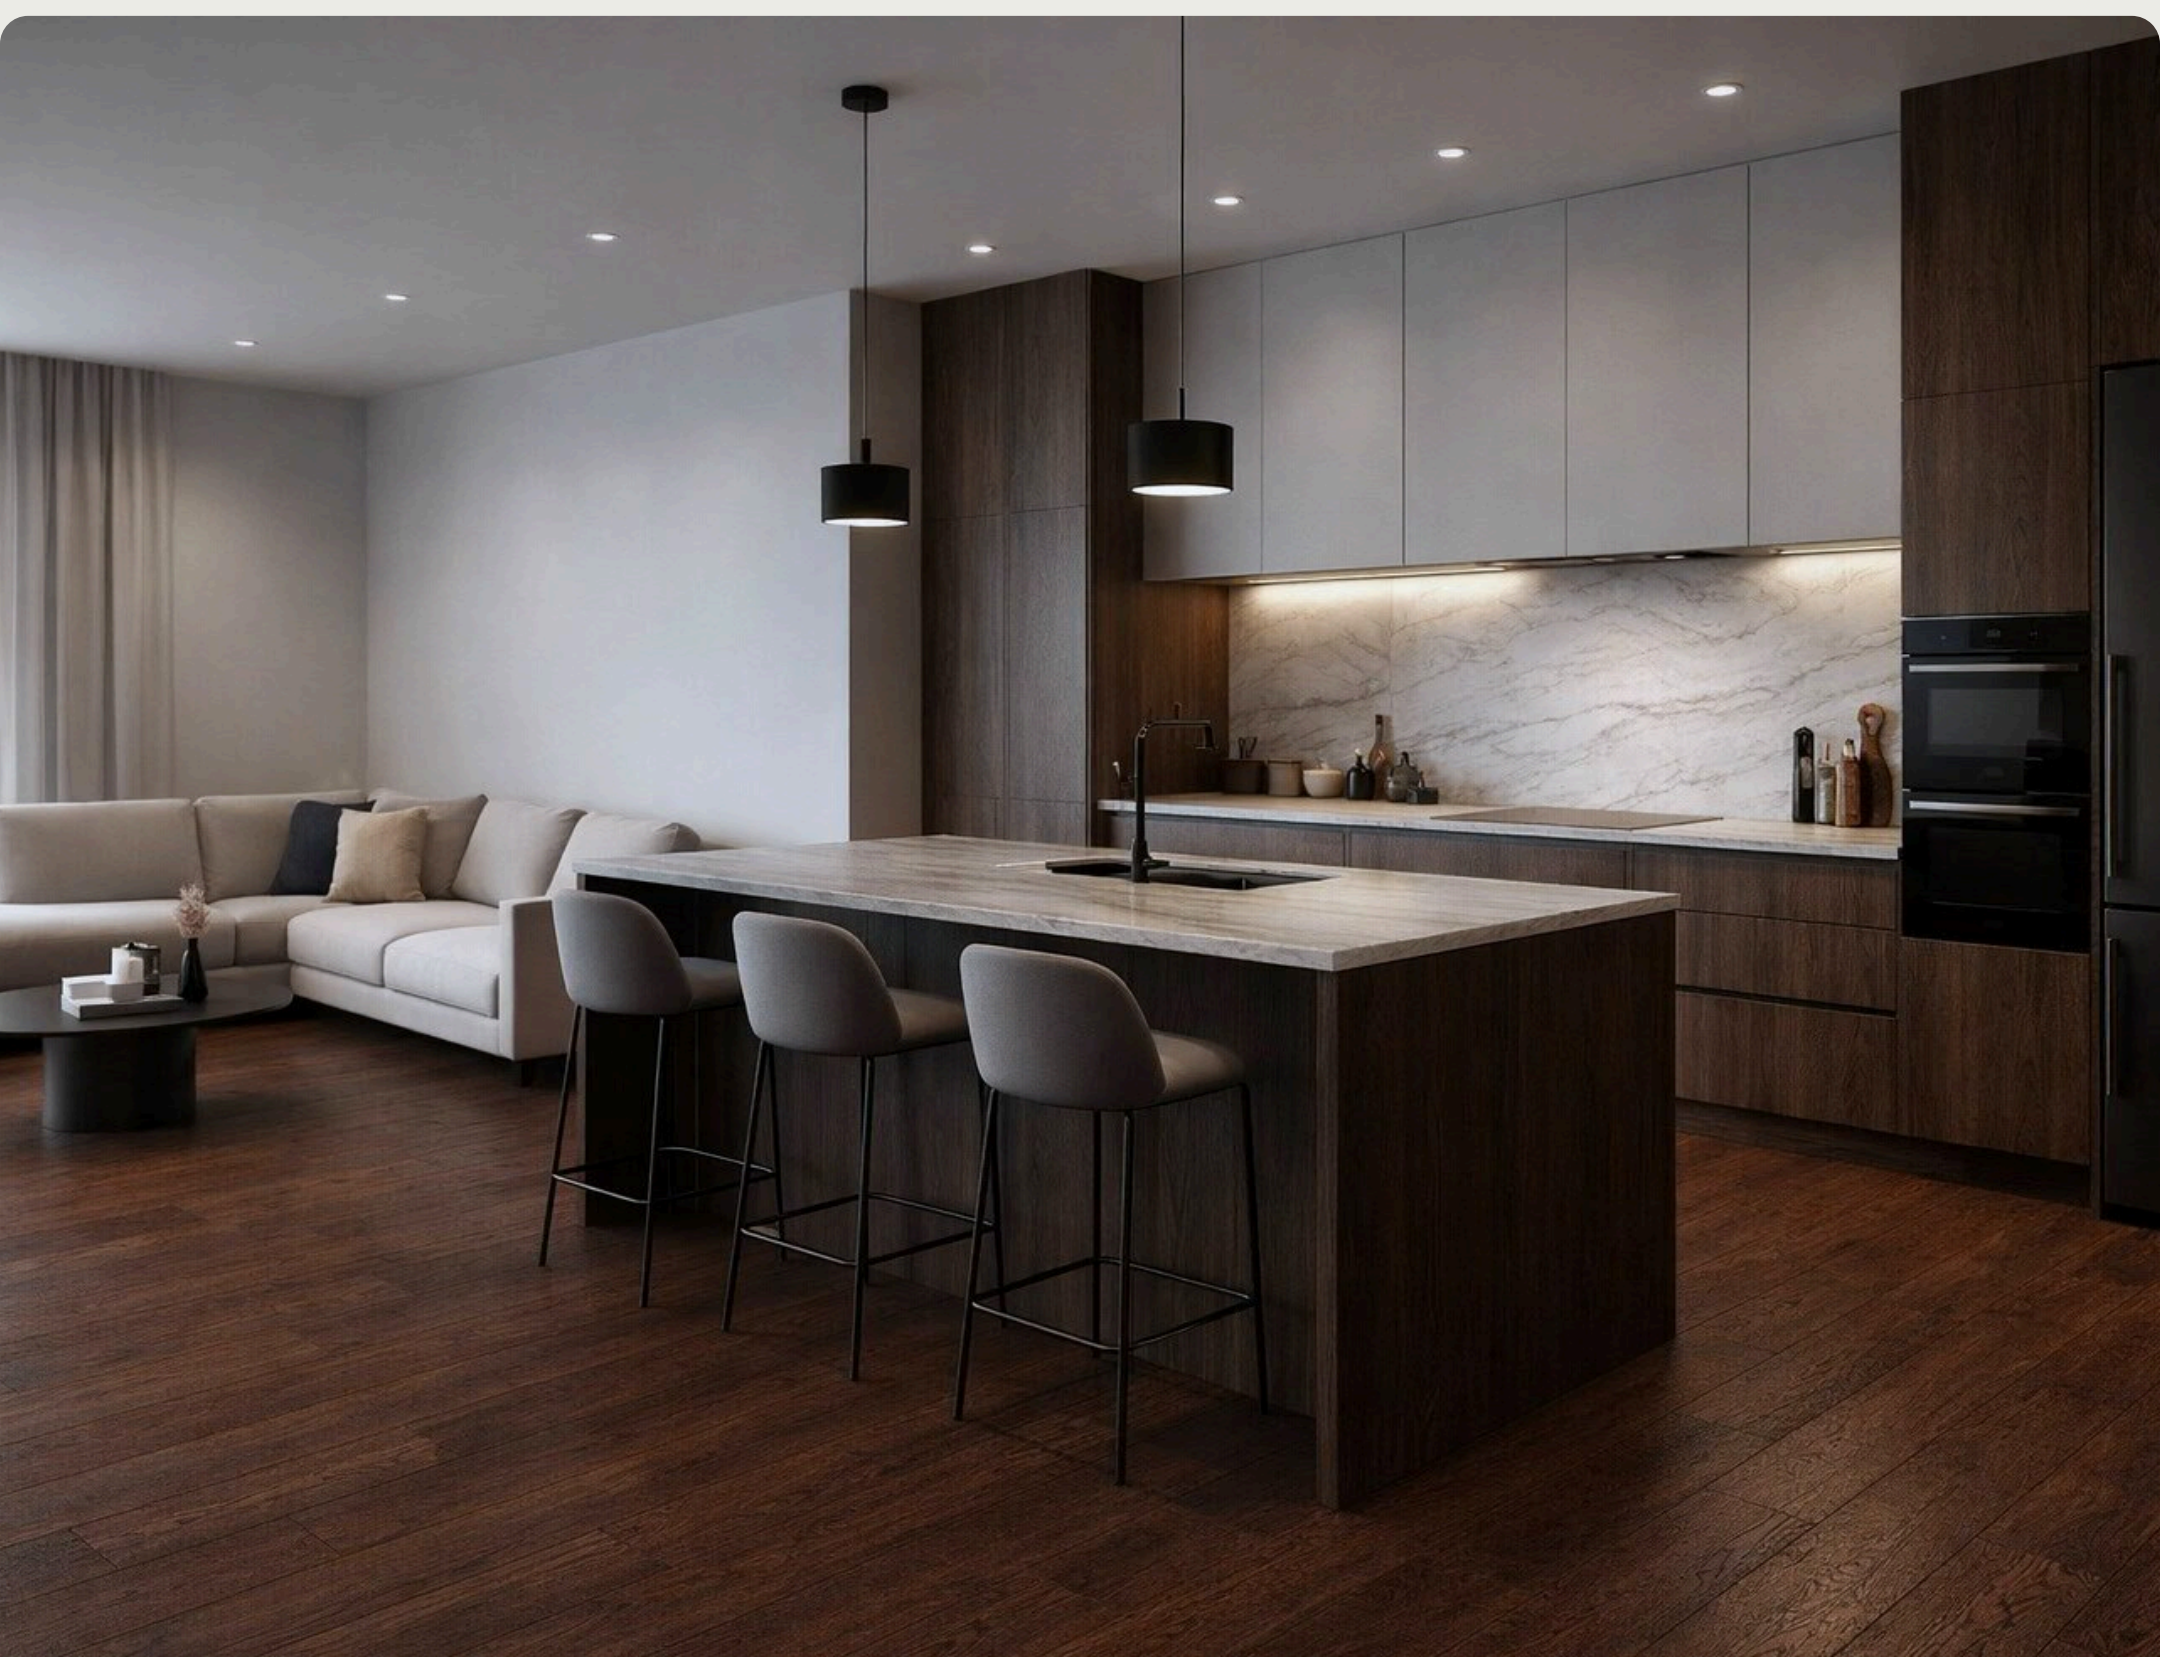

Глибокий коричневий відтінок із теплим шоколадним підтоном і виразною деревною текстурою. Формує відчуття солідності, стабільності та візуальної глибини простору.

HERO

Глибокий коричневий відтінок із теплим шоколадним підтоном і виразною деревною текстурою. Формує відчуття солідності, стабільності та візуальної глибини простору.